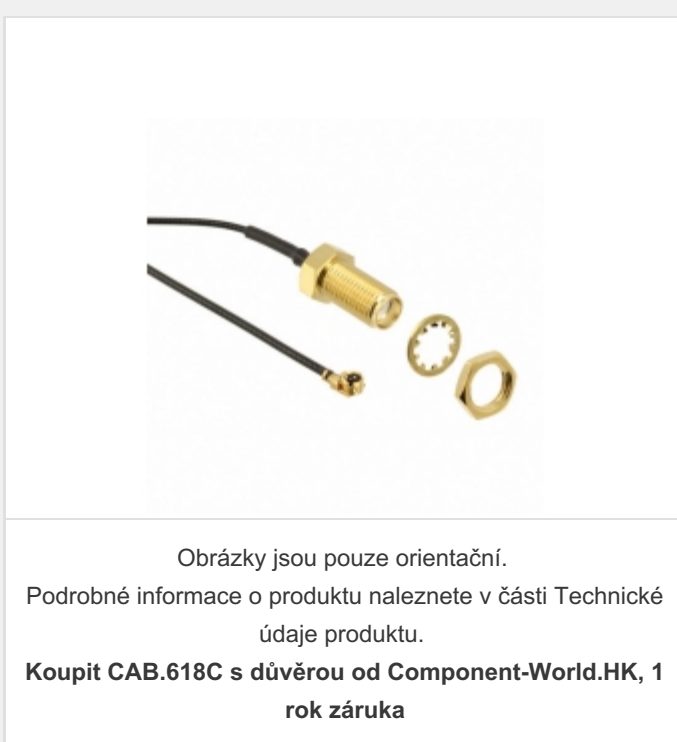

## CAB.618C

Obrázky jsou pouze orientační.  
Podrobné informace o produktu naleznete v části Technické údaje produktu.  
**Koupit CAB.618C s důvěrou od Component-World.HK, 1 rok záruka**

**Part Number:** [CAB.618C](#)

**Výrobce:** [Taoglas](#)

**Popis:** CBL ASSY SMA-MHF1 7.874"

**Datový list:** [CAB.618.C Spec](#)

**RoHS Status:** Bez olova / V souladu RoHS

**Ship From:** Hong Kong

**Shipment Way:** DHL/Fedex/TNT/UPS/EMS

[Request For Quotation](#)

PARAMETR PRODUKTU	
<b>Part Number</b>	CAB.618C
<b>Popis</b>	CBL ASSY SMA-MHF1 7.874"
<b>Dostupné množství</b>	30489 pcs
<b>Kategorie</b>	<a href="#">Sestavy kabelů</a>
<b>Série</b>	-
<b>Provozní teplota</b>	-
<b>Výrobní standardní doba výroby</b>	12 Weeks
<b>Stav volného vedení / RoHS</b>	Lead free / RoHS Compliant
<b>rod</b>	Female to Female
<b>Funkce</b>	Shielded
<b>Barva</b>	Gray
<b>2. Konektor</b>	Ultra Miniature Coaxial Plug, Female Socket, Right Angle
<b>Výrobce</b>	<a href="#">Taoglas</a>
<b>Stav volného vedení / RoHS</b>	Bez olova / V souladu RoHS
<b>Datový list</b>	<a href="#">CAB.618.C Spec</a>
<b>Styl</b>	SMA to MHF1
<b>Ostatní jména</b>	931-1183 CAB.618.C CAB618C
<b>Úroveň citlivosti na vlhkost (MSL)</b>	1 (Unlimited)
<b>Délka</b>	7.874" (200.00mm)
<b>Impedance</b>	50 Ohms
<b>Frekvence - Max</b>	6GHz
<b>Detailní popis</b>	Cable Assembly Coaxial SMA to MHF1 Female to Female 1.13mm OD Coaxial Cable 7.874" (200.00mm)
<b>Typ kabelu</b>	1.13mm OD Coaxial Cable
<b>1. Konektor</b>	SMA Female Jack